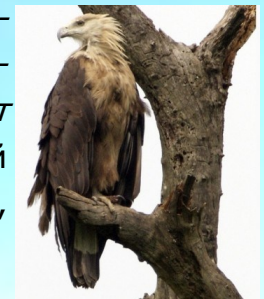

Орлан-белохвост— огромная могучая птица. Размах крыльев превышает 2 метра. Самец и самка окрашены одинаково. Взрослого орлана легко отличить от других хищных птиц по белому клиновидному хвосту, жёлтому массивному клюву и цевке, оперённой лишь наполовину. Орлан-белохвост населяет всю Северную Евразию.

Орланы селятся вблизи крупных водоёмов. Питаются преимущественно рыбой. Свои огромные гнёзда, используемые десятилетиями, орланы строят на мощных деревьях.

Птицы откладывают 1-3 яйца и начинают их насиживать ранней весной, когда ещё лежит снег. Птенцы, покрытые белым и серым пухом, быстро растут, и в 1,5 месяца юный орлан готов к первому полёту. У молодых птиц и хвост, и клюв— тёмные. Отличить их можно лишь по «тяжёлому» силуэту и клиновидному хвосту.

Орлан-белохвост занесён в Красную книгу России.

Угрозы для орлана-белохвоста

- ☞ вырубка крупных старых деревьев, пригодных для устройства гнёзд;
- ☞ браконьерская охота;
- ☞ беспокойство в местах гнездования;

Родственники орлана-белохвоста

Белоплечий орлан - самый крупный из орланов.

Орлан-долгохвост

отличается светлой окраской головы, шеи, груди.

Белоголовый орлан. Голова, шея и хвост чисто белые.